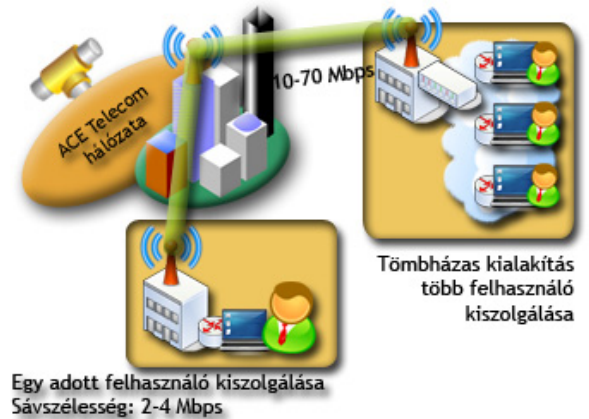

## Tisztelt Hölgyem/Uram!

Engedje meg, hogy az alábbiakban bemutassuk Önnek NetRoller szolgáltatásunk főbb jellemzőit és felhasználási területeit.

NetRoller szolgáltatásunk egy szélessávú Internet szolgáltatás, amely a hagyományos DSL típusú hozzáférések alternatívája.

A szolgáltatás igénybevételéhez nem szükséges vezetékes telefonvonal, előnye a kiépítés gyorsasága, technológiai függetlensége illetve a felhasználható sáv szélességek szimmetrikus kialakítása mely megkönnyíti felhasználóinknak a nagy méretű fájlok küldését illetve feltöltését. A DSL típusú hozzáférésekkel ellentétben a feltöltés oldali torlódás esetén nem benujul meg a letöltés oldali kommunikáció.

A NetRoller szolgáltatás által biztosított sáv szélességek tökéletesen alkalmasak az IP alapú telefonbeszélgetések továbbítására is, szimmetrikus kialakításának köszönhetően a beszédforgalmak sáv szélesség igénye minden esetben biztosított.

A szolgáltatás létesítése kétféle képpen történhet: önálló vagy tömbházas formában. Önálló formában minden épület saját antennát és mikrohullámú eszközt kap, míg tömbházak környezetben az épülettömb tetejére telepítünk egy nagy kapacitású mikrohullámú eszközt és az épületen belül lokális hálózati kábeleztést alkalmazunk.